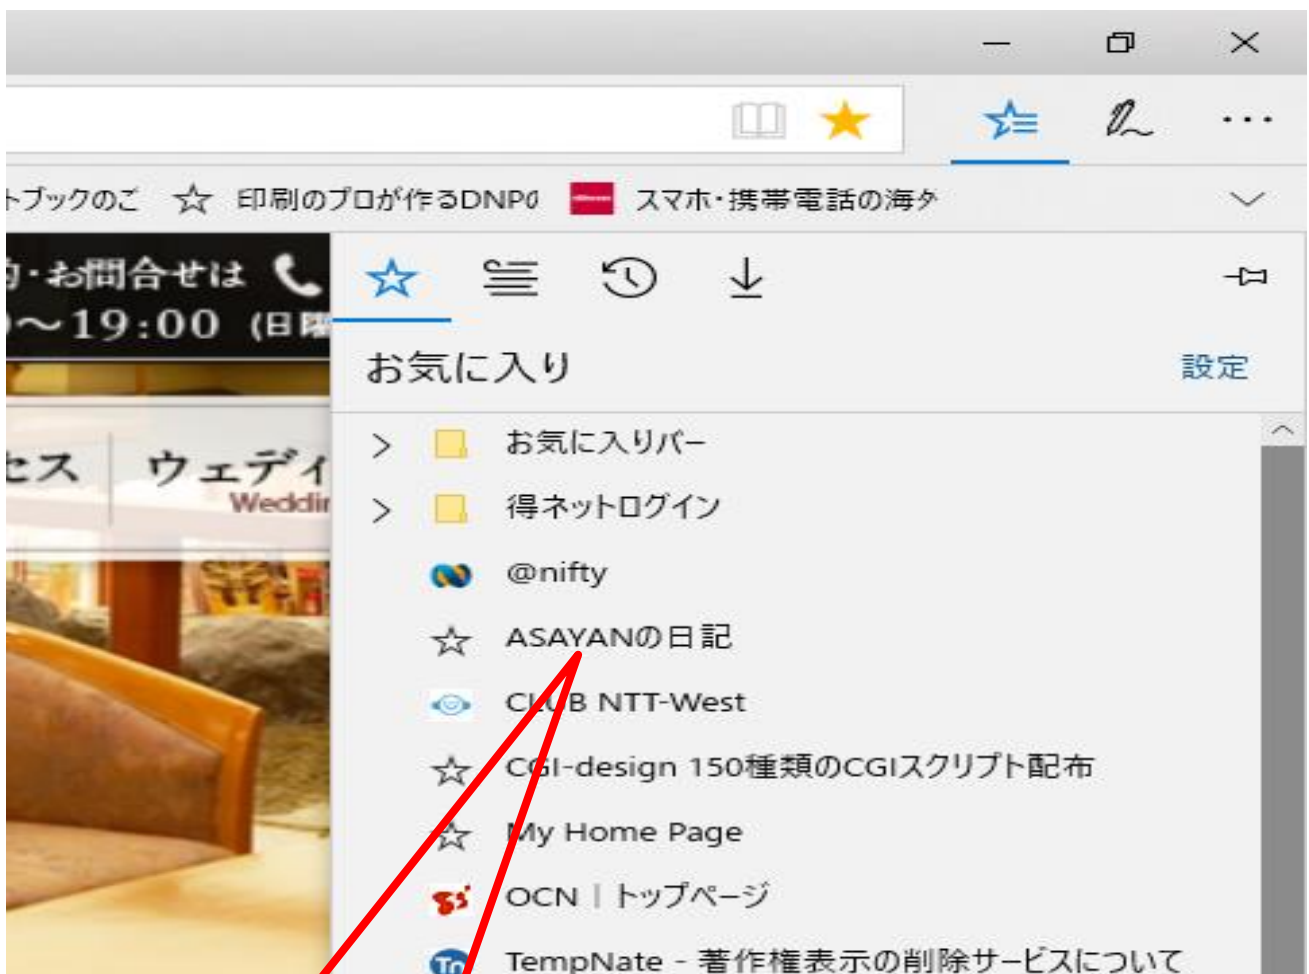

## Microsoft Edge(マイクロソフト エッジ)の使い方(その4)

4月号の続き

### ②お気に入りを登録する方法

Microsoft Edgeで、ホームページをお気に入りに追加する方法をご紹介します。

「お気に入り」★をクリックします。

「保存」ボタンを押します。

### ③Microsoft Edge で、お気に入りに登録したホームページを開く方法をご紹介します。

「お気に入り」 をクリックします。

表示したいページをクリックします。