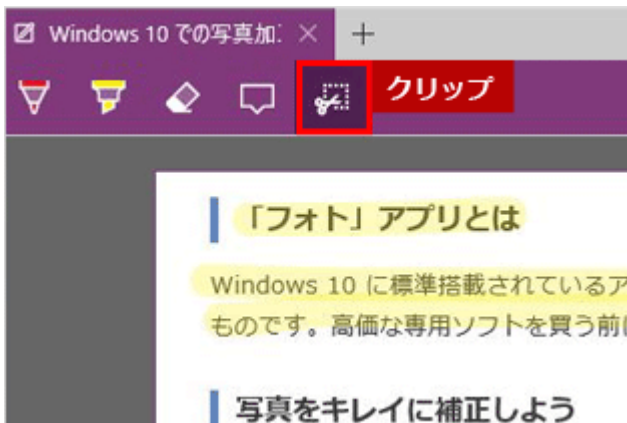

まだまだ、寒さが厳しい時期です。お体を大切にお過ごしください。

さて、3月の教室開催日は、右のとおりですのでよろしくお願い致します。

2018		<< 3月 >>				
日	月	火	水	木	金	土
				1	2	3
4	5	6	7	8	9	10
11	12	13	14	15	16	17
18	19	20	21	22	23	24
25	26	27	28	29	30	31

Microsoft Edge(マイクロソフト エッジ)の使い方(その2)

2月号の続き

②クリップ

Web ページを画像として保存するには [クリップ] を使います。画像はクリップボードにコピーされるので、ペイントなどの画像編集ソフトを使ってファイルとして保存すれば、メールに添付することができます。

2. 読み取りビューで必要な情報だけを表示する

「読み取りビュー」とは、Web ページの中の必要な情報だけを表示するモードです。記事とは関係ない画像や広告などを取り除いて、シンプルで読みやすい形に表示して記事を持ち運ぶことも可能です。

アドレス バーの右横にある「読み取りビュー」ボタンをクリックすると、表示が簡略化されて読みたい記事だけを読むことができます。

※すべての Web ページが対応しているわけではありません。

通常時の表示

読み取りビュー