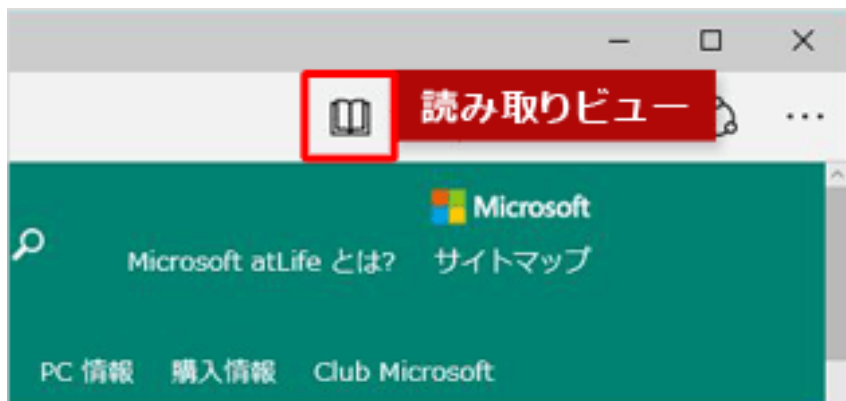

2月号の続き

②クリップ

Web ページを画像として保存するには [クリップ] を使います。画像はクリップボードにコピーされるので、ペイントなどの画像編集ソフトを使ってファイルとして保存すれば、メールに添付することができます。

2. 読み取りビューで必要な情報だけを表示する

「読み取りビュー」とは、Web ページの中の必要な情報だけを表示するモードです。記事とは関係ない画像や広告などを取り除いて、シンプルで読みやすい形に表示して記事を持ち運ぶことも可能です。

アドレス バーの右横にある「読み取りビュー」ボタンをクリックすると、表示が簡略化されて読みたい記事だけを読むことができます。

※すべての Web ページが対応しているわけではありません。

通常時の表示

読み取りビュー