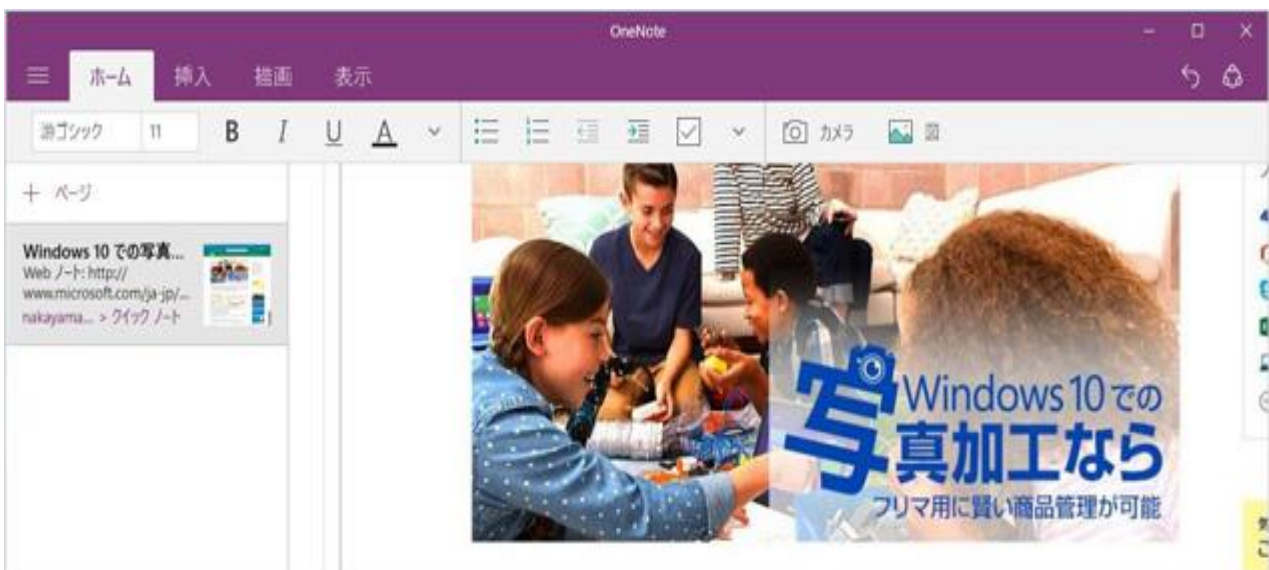

まだまだ、寒さが厳しい時期です。お体を大切にお過ごしください。

さて、3月の教室開催日は、右のとおりですのでよろしくお願い致します。

2018		<< 3月 >>				
日	月	火	水	木	金	土
				1	2	3
4	5	6	7	8	9	10
11	12	13	14	15	16	17
18	19	20	21	22	23	24
25	26	27	28	29	30	31

Microsoft Edge(マイクロソフト エッジ)の使い方(その2)

2月号の続き

②クリップ

Web ページを画像として保存するには [クリップ] を使います。画像はクリップボードにコピーされるので、ペイントなどの画像編集ソフトを使ってファイルとして保存すれば、メールに添付することができます。

2. 読み取りビューで必要な情報だけを表示する

「読み取りビュー」とは、Web ページの中の必要な情報だけを表示するモードです。記事とは関係ない画像や広告などを取り除いて、シンプルで読みやすい形に表示して記事を持ち運ぶことも可能です。

アドレス バーの右横にある「読み取りビュー」ボタンをクリックすると、表示が簡略化されて読みたい記事だけを読むことができます。

※すべての Web ページが対応しているわけではありません。

通常時の表示

読み取りビュー