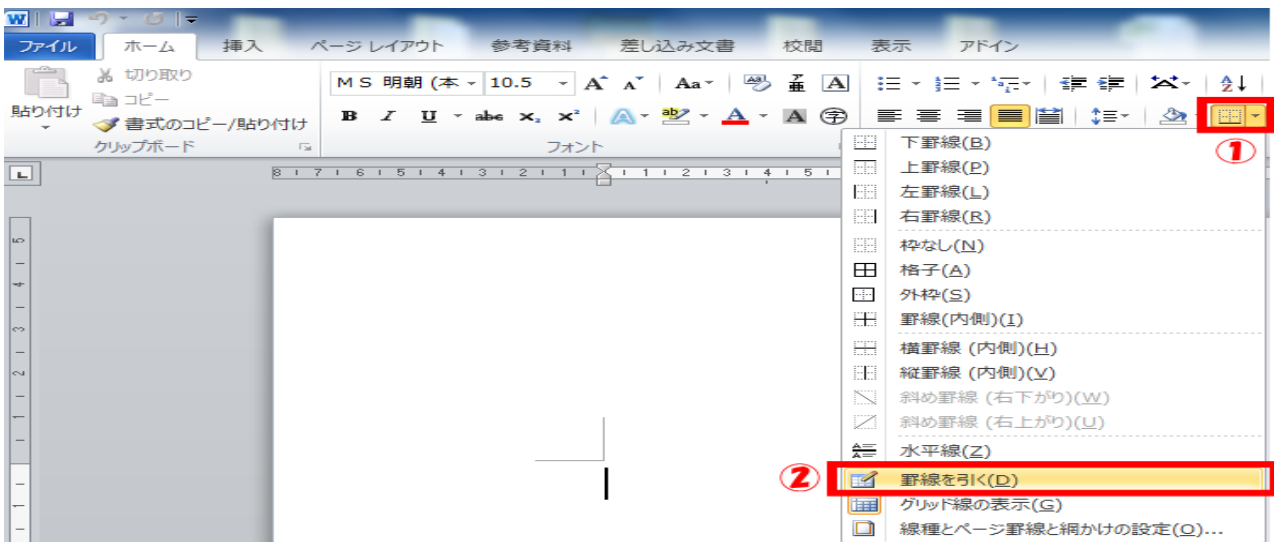

ヒント

ワードで直線を引く4つの方法

1 段落罫線を使う