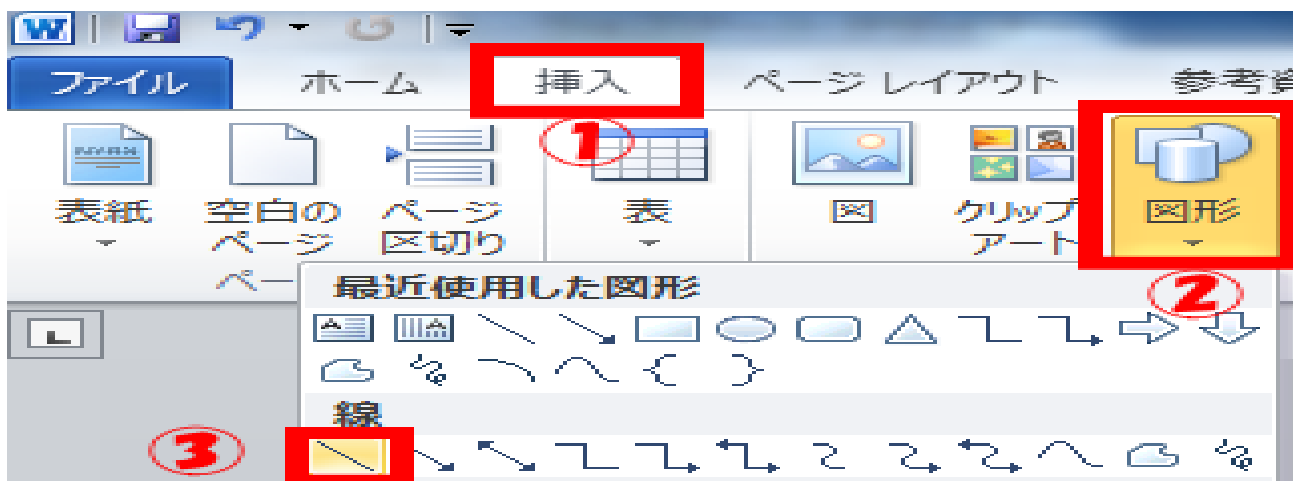

雪がちらつく日もあり1年で一番寒い時期です。風邪などひかぬよう健康に十分ご注意ください。

さて、最近よくインターネットが繋がらなくなったというお問い合わせ

せがあります。そんな時は **スタートボタン**→**電源**→**Shift キーを押しながらシャットダウン**をクリックして終了させてから、電源を再度入れてください。(または、スタートボタン→電源→再起動でもOK)。たいていの場合、この方法でインターネットにつながります

2月の教室開催日は上のおりですので、よろしくお願いします。

2017 << 2月 >>						
日	月	火	水	木	金	土
			1	2	3	4
5	6	7	8	9	10	11
12	13	14	15	16	17	18
19	20	21	22	23	24	25
26	27	28				

ヒント

ワードで直線を引く4つの方法

1 段落罫線を使う

一直線になるようにドラッグして罫線を引く

このような上罫線が引かれる (ブルーの点線は印刷されない)

2 水平線を使う（行の左端から右端まで）

このように水平線が引かれる

3 図形の直線を使う

このようになる（線種、線の太さや色は自由に設定できる）

4 キーボードから半角「-」を---と三回入力しエンターキー（ENTER）を押す

このようになる

===は、

~~~は、