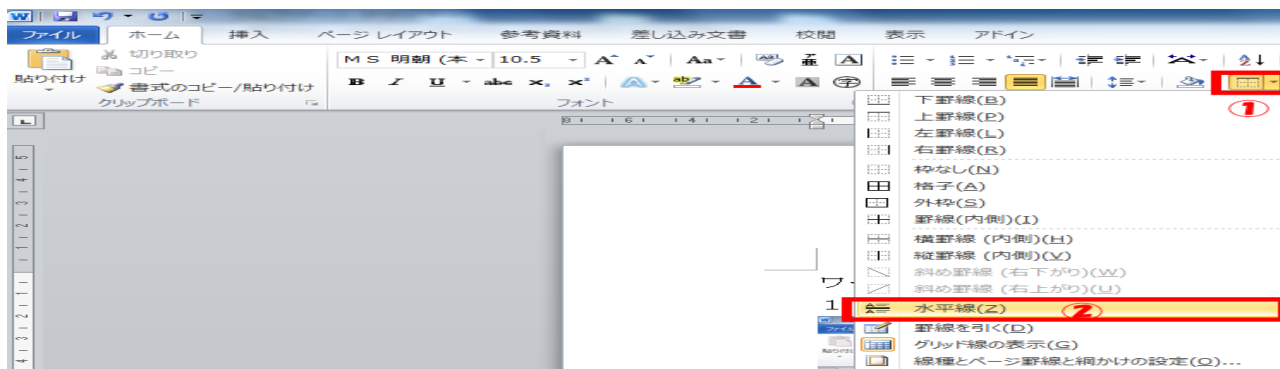

雪がちらつく日もあり1年で一番寒い時期です。風邪などひかぬよう健康に十分ご注意ください。

さて、最近よくインターネットが繋がらなくなったというお問い合わせ

せがあります。そんな時は **スタートボタン**→**電源**→**Shift キーを押しながらシャットダウン**をクリックして終了させてから、電源を再度入れてください。(または、スタートボタン→電源→再起動でもOK)。たいていの場合、この方法でインターネットにつながります

2月の教室開催日は上のおりですので、よろしくお願いします。

2017 << 2月 >>						
日	月	火	水	木	金	土
			1	2	3	4
5	6	7	8	9	10	11
12	13	14	15	16	17	18
19	20	21	22	23	24	25
26	27	28				

ヒント

ワードで直線を引く4つの方法

1 段落罫線を使う

一直線になるようにドラッグして罫線を引く

このような上罫線が引かれる (ブルーの点線は印刷されない)

2 水平線を使う（行の左端から右端まで）

このように水平線が引かれる

3 図形の直線を使う

このようになる（線種、線の太さや色は自由に設定できる）

4 キーボードから半角「-」を---と三回入力しエンターキー（ENTER）を押す

このようになる

===は、

~~~は、