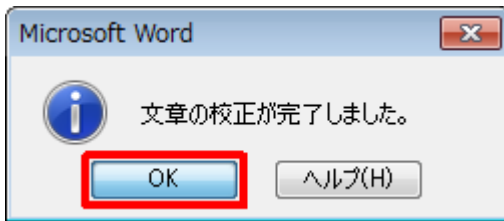

校正前	校正後
それは全然 NG だった。	それは断然 NG だった。

※文章校正機能は、Word で誤りと判断した言葉のみ修正候補を表示するため、すべての文章を校正できないことがあります。

操作手順

任意の文章を入力します。

「それは全然 NG だった。」

リボンから「校閲」タブをクリックし、「文章校正」グループの「スペルチェックと文章校正」をクリックします。「文章校正」が表示されます。

校正の必要がある箇所が強調表示され、「修正候補の一覧」ボックスに修正候補が表示されます。

修正候補から修正したい候補をクリックして、「修正」をクリックします。

【補足】
 左の画面で「説明」をクリックすると、修正候補の文章についての説明文が表示されます。

「文章の校正が終了しました。」というメッセージが表示されたら、「OK」をクリックします。

以上で操作完了です。

豆ちしき **グーグルアース (スカイ) で星座や天体 (月、火星) の観察**

グーグルアース (スカイ) は、グーグル社が誰でも無料でダウンロード～インストールして利用できる天体観測ソフトです。