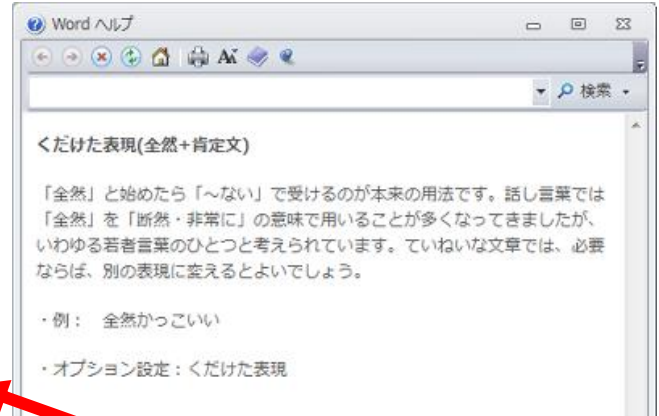

校正前	校正後
それは全然 NG だった。	それは断然 NG だった。

※文章校正機能は、Word で誤りと判断した言葉のみ修正候補を表示するため、すべての文章を校正できないことがあります。

操作手順

任意の文章を入力します。

「それは全然 NG だった。」

リボンから「校閲」タブをクリックし、「文章校正」グループの「スペルチェックと文章校正」をクリックします。「文章校正」が表示されます。

校正の必要がある箇所が強調表示され、「修正候補の一覧」ボックスに修正候補が表示されます。

修正候補から修正したい候補をクリックして、「修正」をクリックします。

【補足】
 左の画面で「説明」をクリックすると、修正候補の文章についての説明文が表示されます。

「文章の校正が終了しました。」というメッセージが表示されたら、「OK」をクリックします。

以上で操作完了です。

豆ちしき **グーグルアース (スカイ) で星座や天体 (月、火星) の観察**

グーグルアース (スカイ) は、グーグル社が誰でも無料でダウンロード～インストールして利用できる天体観測ソフトです。