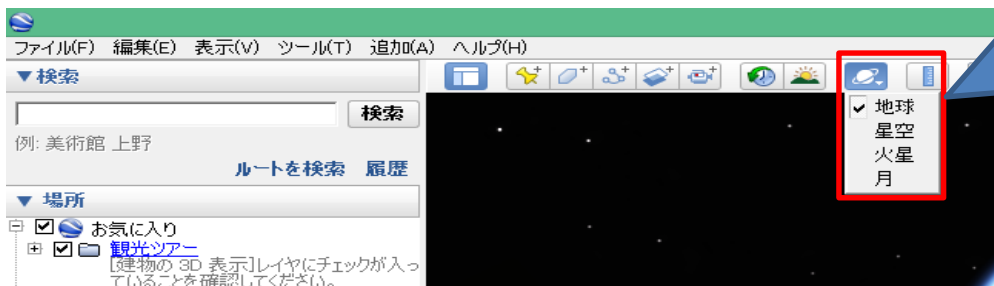

校正前	校正後
それは全然 NG だった。	それは断然 NG だった。

※文章校正機能は、Word で誤りと判断した言葉のみ修正候補を表示するため、すべての文章を校正できないことがあります。

操作手順

任意の文章を入力します。

「それは全然 NG だった。」

リボンから「校閲」タブをクリックし、「文章校正」グループの「スペルチェックと文章校正」をクリックします。「文章校正」が表示されます。

校正の必要がある箇所が強調表示され、「修正候補の一覧」ボックスに修正候補が表示されます。

修正候補から修正したい候補をクリックして、「修正」をクリックします。

【補足】
 左の画面で「説明」をクリックすると、修正候補の文章についての説明文が表示されます。

「文章の校正が終了しました。」というメッセージが表示されたら、「OK」をクリックします。

以上で操作完了です。

豆ちしき **グーグルアース (スカイ) で星座や天体 (月、火星) の観察**

グーグルアース (スカイ) は、グーグル社が誰でも無料でダウンロード～インストールして利用できる天体観測ソフトです。

天体望遠鏡だと言ってもいいかも！？宇宙のあらゆる惑星や星、星座や天体などを観察することができます。グーグルスカイさえあれば、天体観測や宇宙旅行が無料でできますよ♪
 ダウンロード先 (<http://www.google.com/earth/>)

使い方 ①グーグルアースを起動します。

②土星のマークをクリックし
 星空、火星、月のいずれかを選択する。

(注) グーグルアースのバージョンが古い場合は、グーグルスカイは表示されませんので、新しくインストールし直してください。