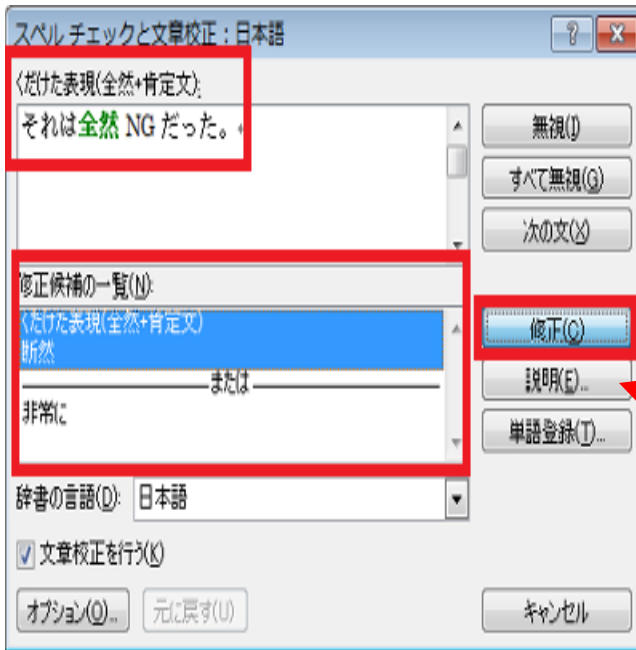

校正前	校正後
それは全然 NG だった。	それは断然 NG だった。

※文章校正機能は、Word で誤りと判断した言葉のみ修正候補を表示するため、すべての文章を校正できないことがあります。

操作手順

任意の文章を入力します。

「それは全然 NG だった。」

リボンから「校閲」タブをクリックし、「文章校正」グループの「スペルチェックと文章校正」をクリックします。「文章校正」が表示されます。

校正の必要がある箇所が強調表示され、「修正候補の一覧」ボックスに修正候補が表示されます。

修正候補から修正したい候補をクリックして、「修正」をクリックします。

【補足】
 左の画面で「説明」をクリックすると、修正候補の文章についての説明文が表示されます。

「文章の校正が終了しました。」というメッセージが表示されたら、「OK」をクリックします。

以上で操作完了です。

豆ちしき **グーグルアース (スカイ) で星座や天体 (月、火星) の観察**

グーグルアース (スカイ) は、グーグル社が誰でも無料でダウンロード～インストールして利用できる天体観測ソフトです。