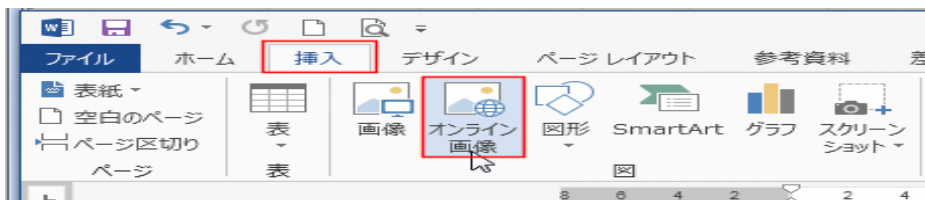

2015 <<2月>>

日	月	火	水	木	金	土
1	2	3	4	5	6	7
8	9	10	11	12	13	14
15	16	17	18	19	20	21
22	23	24	25	26	27	28

なお、2月の開講日は、右の通りですのでよろしくお願いいたします。

## Office.com クリップアート（オンライン画像）がなくなった？

Word2013では[挿入]タブの[オンライン画像]を実行して、クリップアートを挿入することができました。

[挿入]タブの[オンライン画像]を実行します。

下図のように Office.com クリップアートの検索が消えて Bing イメージ検索のみとなっています。

以前は、Office.com クリップアート の検索ボックスにキーワードを入力して検索するようになっていました。