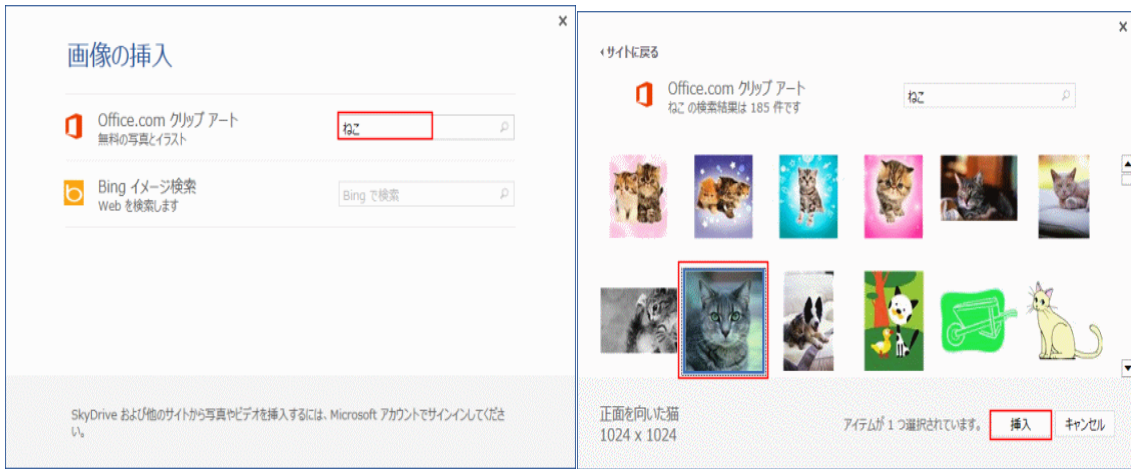

## Office.com クリップアート（オンライン画像）がなくなった？

Word2013では[挿入]タブの[オンライン画像]を実行して、クリップアートを挿入することができました。

[挿入]タブの[オンライン画像]を実行します。

下図のように Office.com クリップアートの検索が消えて Bing イメージ検索のみとなっています。

以前は、Office.com クリップアート の検索ボックスにキーワードを入力して検索するようになっていました。

## Word2010 ではどうなっているのでしょうか？

[挿入]タブの[クリップアート]を実行した画面です。

以前は「Office.com のコンテンツを含める」となっていますが、「Bing の検索結果を含める」に変更されています。

電車のドアの引き手が低い位置に付いている理由は？（一般正解率 38%）

答え：非常時などに線路上からドアを開けやすいように